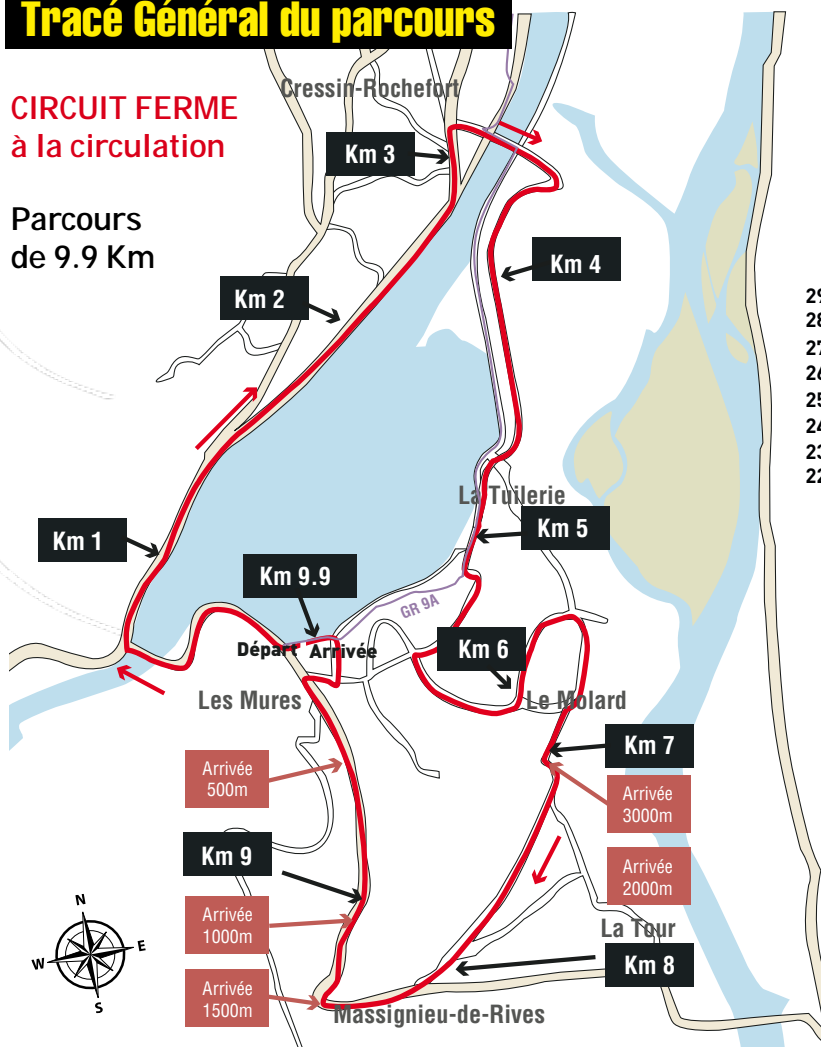

3^{ème} ÉTAPE

Massignieu de rives
Ville Départ et arrivée

contre la montre
individuel

Distance 9,9Km

Communauté de communes Bugey Sud et

Tracé Général du parcours

CIRCUIT FERME
à la circulation

Parcours
de 9.9 Km

LES 300 DERNIERS METRES

Le profil de l'étape

Ain Bugey Valromey Tour