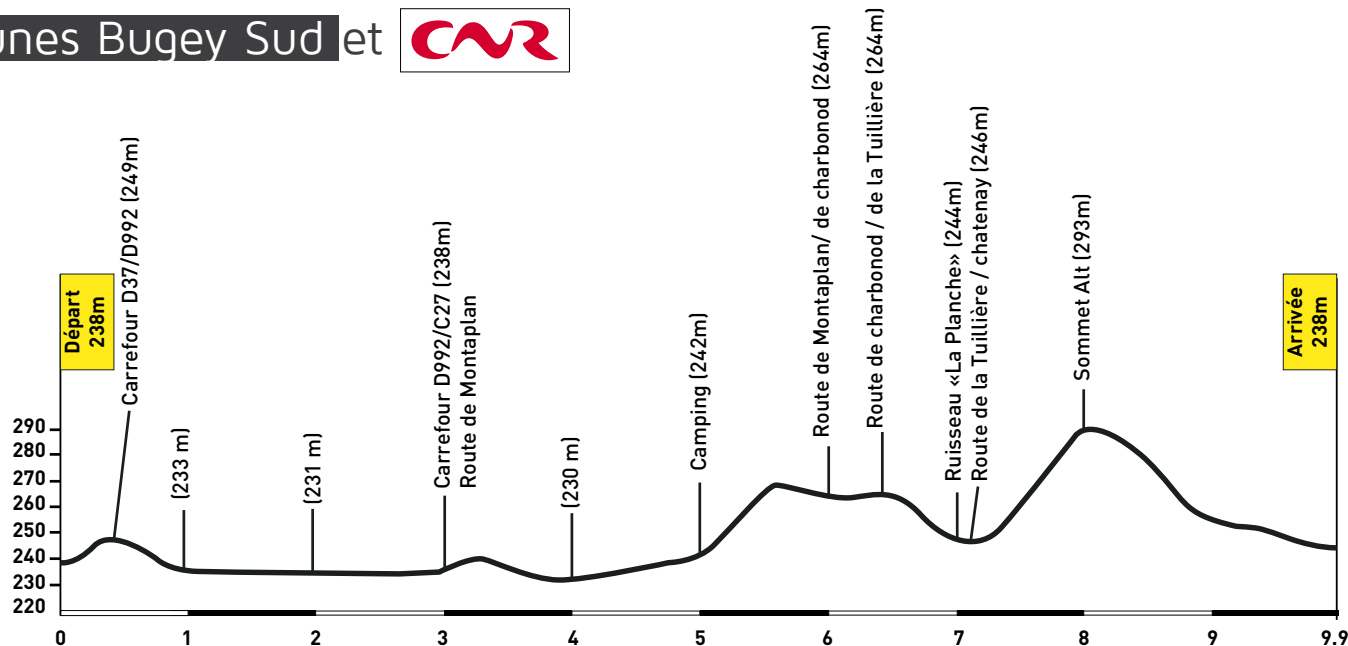

3^{ème} ÉTAPE

Massignieu de rives
Ville Départ et arrivée

contre la montre
individuel

Distance 9,9Km

Communauté de communes Bugey Sud et

Tracé Général du parcours

CIRCUIT FERME
à la circulation

Parcours
de 9.9 Km

LES 300 DERNIERS METRES

Le profil de l'étape

Ain Bugey Valromey Tour