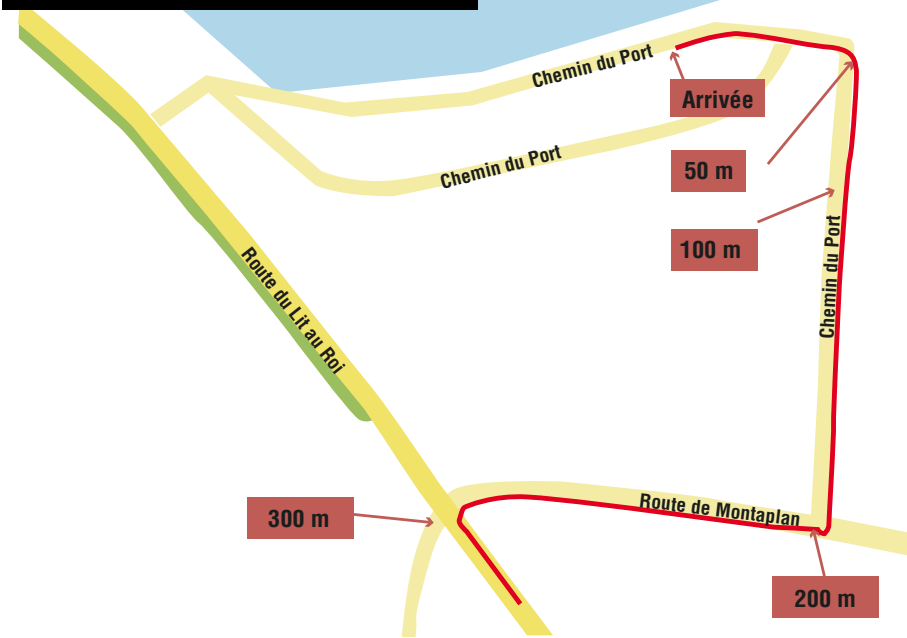

3^{ème} ÉTAPE

Massignieu de rives
Ville Départ et arrivée

contre la montre
individuel

Distance 9,9Km

Communauté de communes Bugey Sud et

Tracé Général du parcours

CIRCUIT FERME
à la circulation

Parcours
de 9.9 Km

LES 300 DERNIERS METRES

Le profil de l'étape

Ain Bugey Valromey Tour